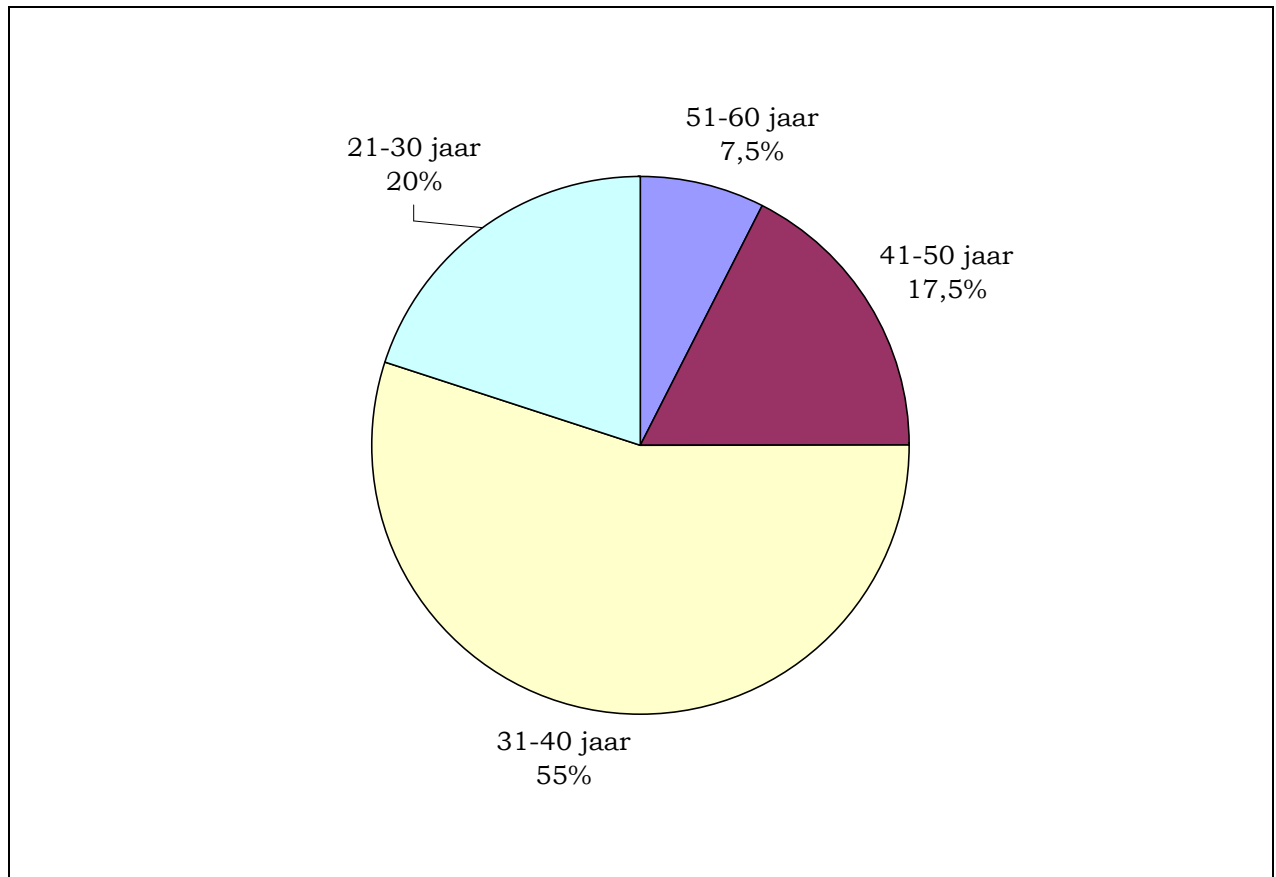

Leeftijdsopbouw deelnemers