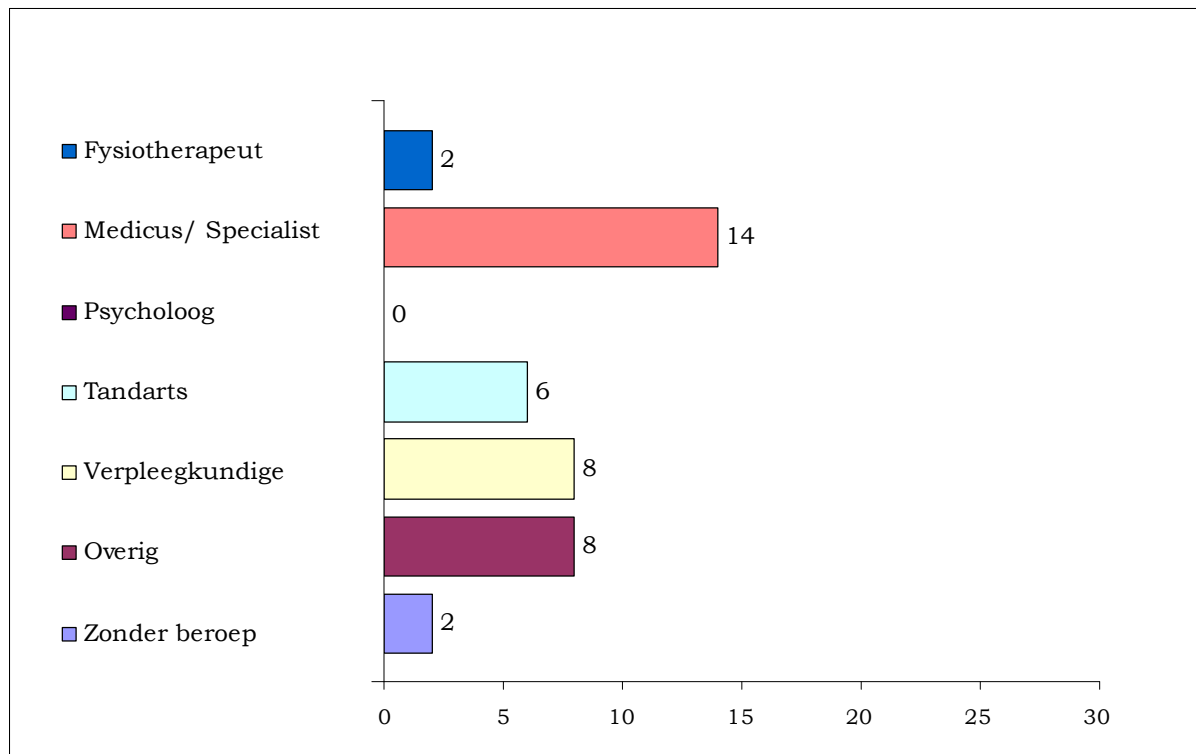

Oorspronkelijk beroep deelnemers