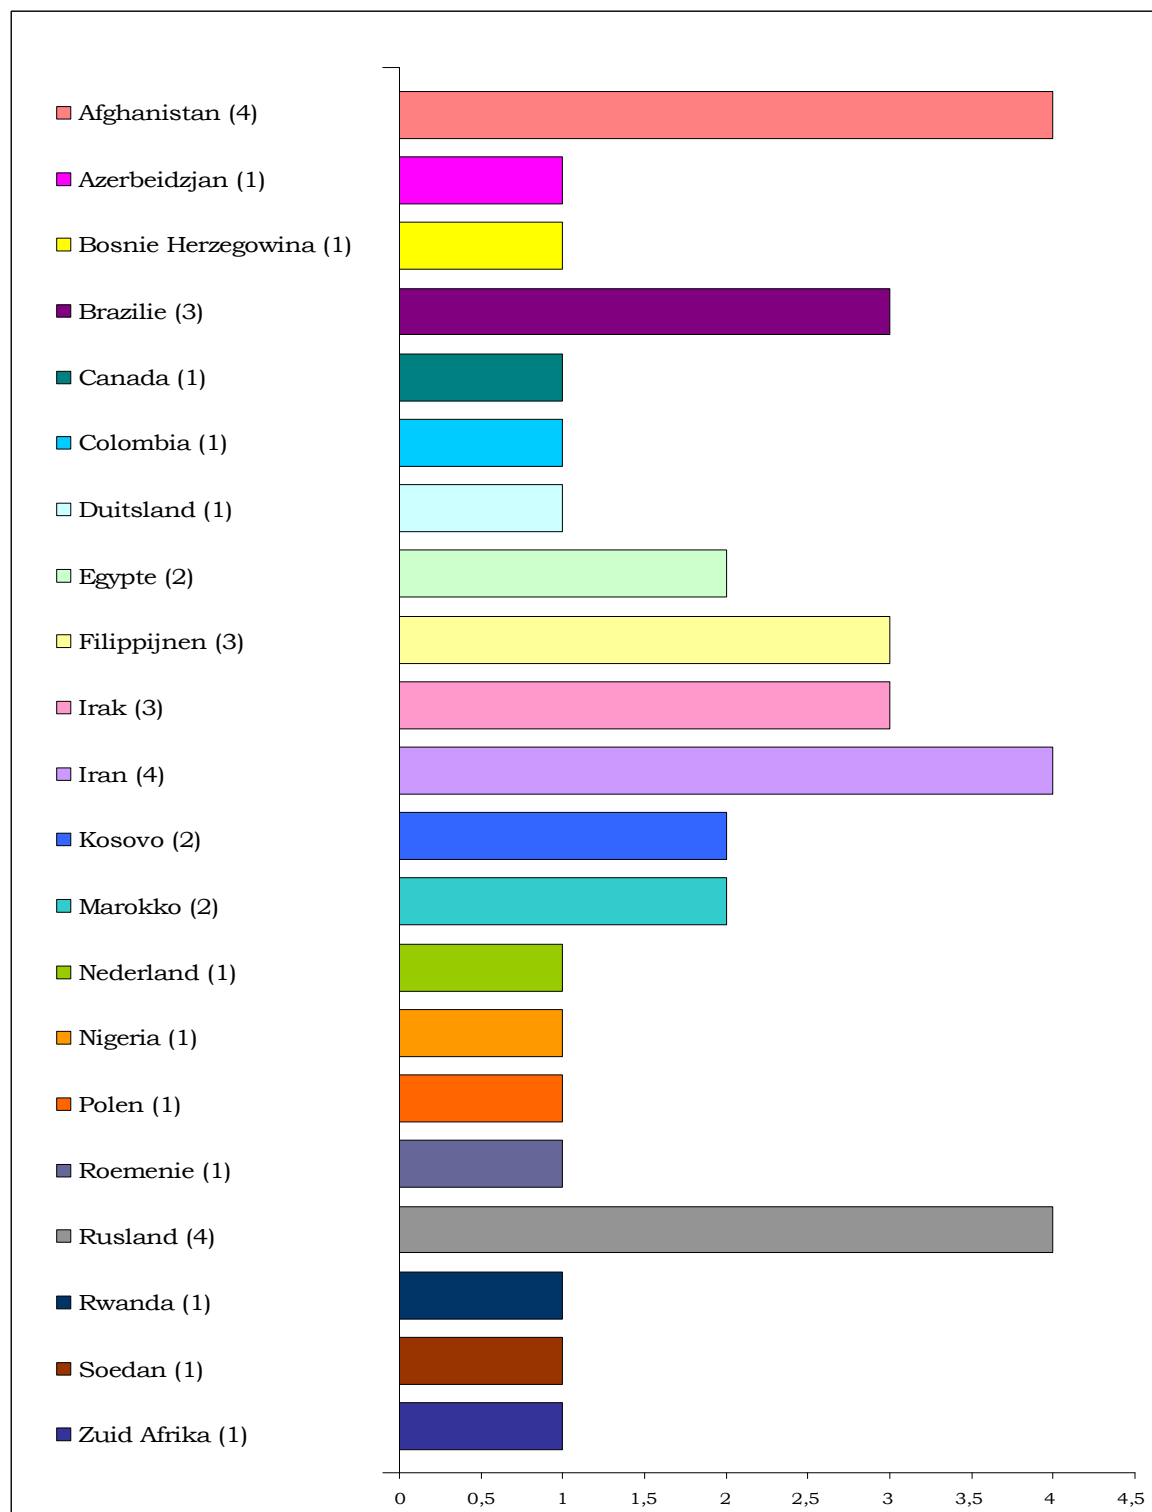

## **Jaarcijfers SIBIO 2008**

In dit overzicht kunt u de statistieken vinden over het jaar 2008. Het betreft de deelnemers die het SIBIO traject in 2007 zijn gestart. De volgende onderdelen komen aan bod:

- Land van herkomst deelnemers
- Oorspronkelijk beroep deelnemers
- Leeftijdsopbouw deelnemers
- Verdeling man/ vrouw in %
- Deelname per provincie
- Uitstroom deelnemers
- Uitstroom in baan gedifferentieerd

## Land van herkomst deelnemers

## Deelname per provincie